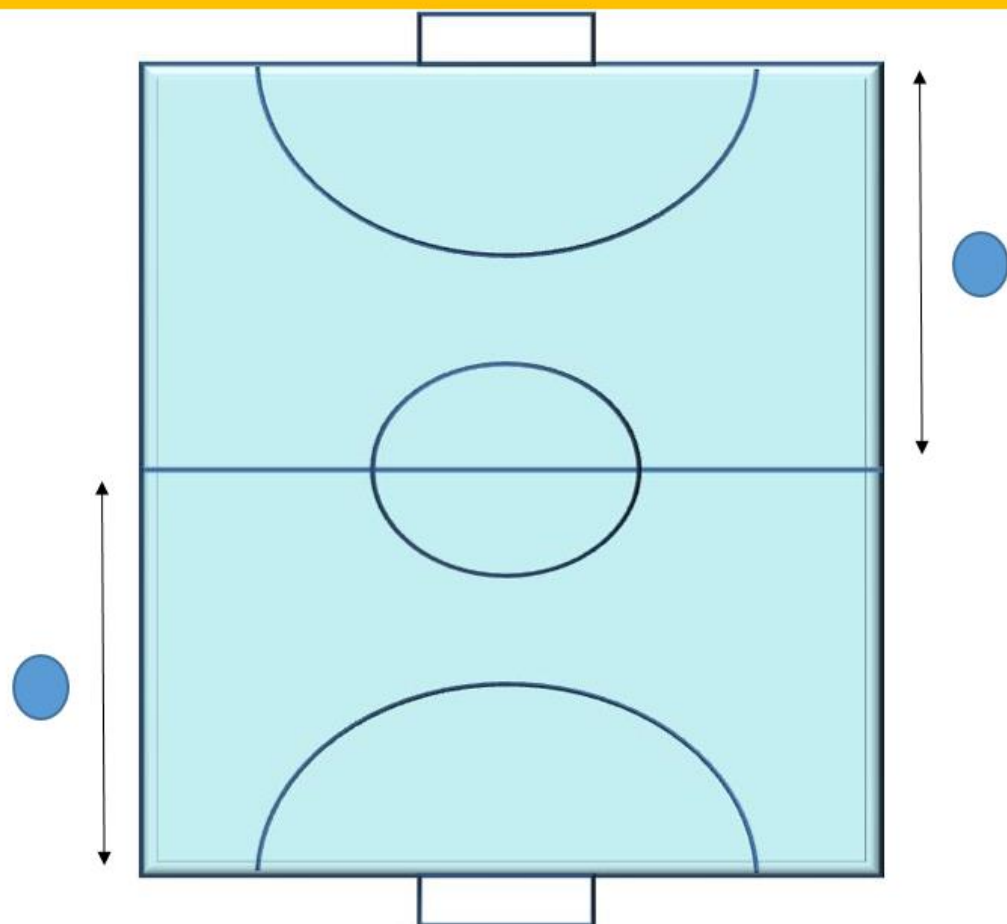

Rdv : 14H45 / Début - 15h00 / Fin - 16H15

SOURS/FCBLE - U17

SOURS/FCBLE - U16

FC REMOIS - U18

LEVES - U18

TERRAIN FUTSAL

● Position des arbitres

- Dimensions : 40 x 20 ou 25 m
- Zone (surface) à 6 m
- Point de pénalty à 6 m (sur la ligne de la surface)
- Dimensions des buts = largeur 3 m et hauteur 2 m

Lois du jeu

- Le Futsal se joue à 5 contre 5
- 3 remplaçants maximum
- Remplacements « à la volée » (sans arrêts du jeu)
- Tenue complète obligatoire (protège-tibias indispensables)
- Toutes relances du gardien s'effectuent à la main (six mètres inclus)
- Adversaires à 5m sur les remises en jeu
- 4 secondes pour effectuer les remises en jeu
 - À partir du moment où l'adversaire est à distance
 - Sinon changement de camp
- Coups francs directs
 - Sauf passe en retrait au gardien
 - Indirect sur la ligne des 6m
- Touches au pied
- Penalty sur la ligne de surface (6m)
- **Tacles et Charges interdits**