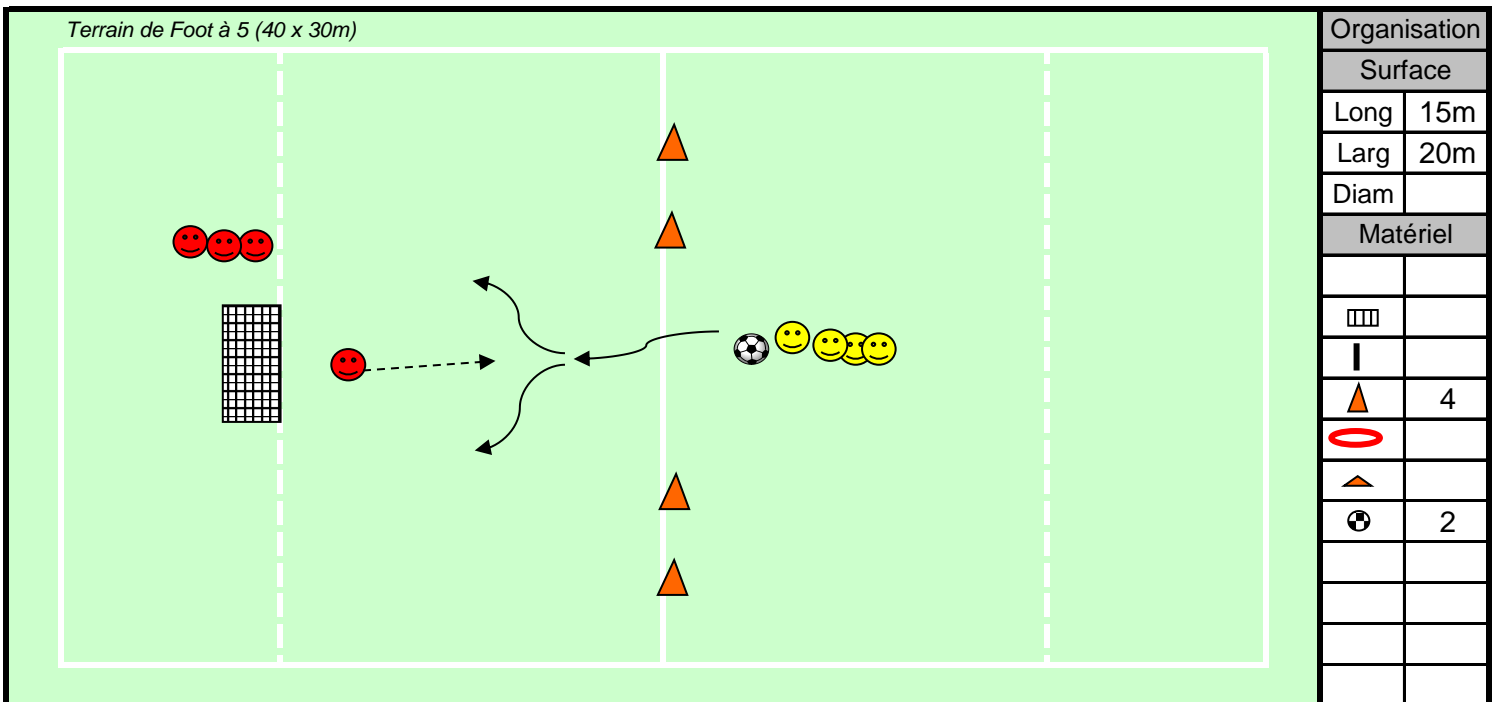

" JOUE LA COMME MESSI ! "

Cadrage de l'adversaire

MISE EN PLACE - ORGANISATION

Jeu à 1x1, à chaque passage, un 😊 contre un 😡

A tour de rôle, les coéquipiers de Lionel Messi (les 😊) doivent dribbler les défenseurs adverses (les 😡) et marquer dans le but
Si 😡 récupère le ballon, il doit marquer dans un des deux petits buts rouges

REGLES DU JEU

Compter le nombre de buts inscrits par chaque équipe et inverser les rôles.

ANIMATION

Veiller à:

- Bien délimiter la surface de jeu.
- Veiller à ce que l'attaquant et le défenseur partent en même temps.
- Duel 1x1 d'une durée maxi de 15" à 20"

Veiller à:

COMPETENCES

Etre capable de:

- de conduire le ballon dans une direction choisie,
- d'éliminer un adversaire situé devant soi
- de protéger son ballon face à un adversaire

Réservé à l'éducateur

REMARQUES